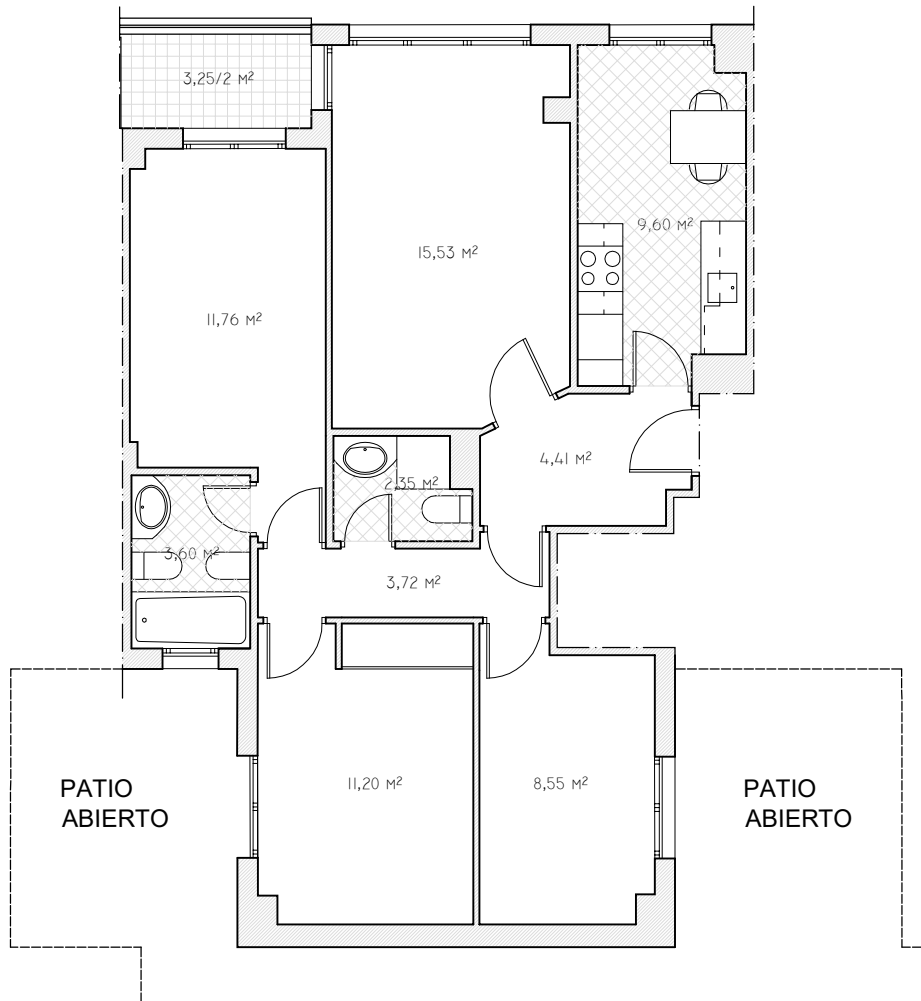

C/Jacobo Arbelaz

SUP útil 72,35m²

E 1:100

LEVANTAMIENTO DE PLANO DE VIVIENDA EN IRÚN (GIPUZKOA)

SERVOS INMOBILIARIA
PROMOTORA

ENERO 2025

ARCAUZ & BENKO
ARQUITECTAS